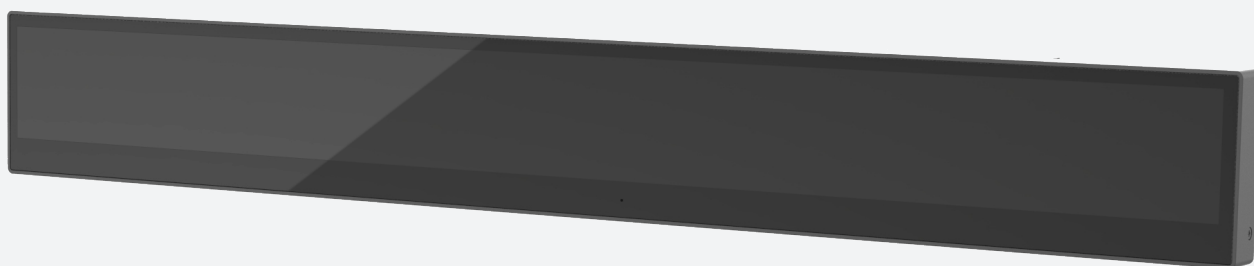

# Shuttle®

液晶一体型コンピュータ

### 横長バータイプの液晶一体型 省スペースでデジタルサイネージを実現

横長バータイプの23.1型液晶を搭載した、液晶一体型コンピュータ。高さがわずか7.5cmとコンパクト。デジタルサイネージとして活用すれば、店舗のちょっとした空きスペースなどを有効活用できます。あらかじめAndroid OSを搭載しているのもD230の大きな特徴。別途コンピュータが不要で、手軽に使えます。

#### ■ 省スペースを生かした演出が可能

なんと言っても、D230の最大の特徴がその形状。23.1型(1920×158ドット)の液晶を搭載し、外形寸法は幅603×奥行き29×高さ75mmとワイド。その形状を生かし、省スペースのデジタルサイネージ用端末として様々な用途で活用できます。

#### ■ 最大5台まで連結できる

D230は最大5台まで連結可能。約3mと超ワイドなデジタルサイネージとしても使えます。しかも、ACアダプターは一つにまとめられるので配線もスマートです。